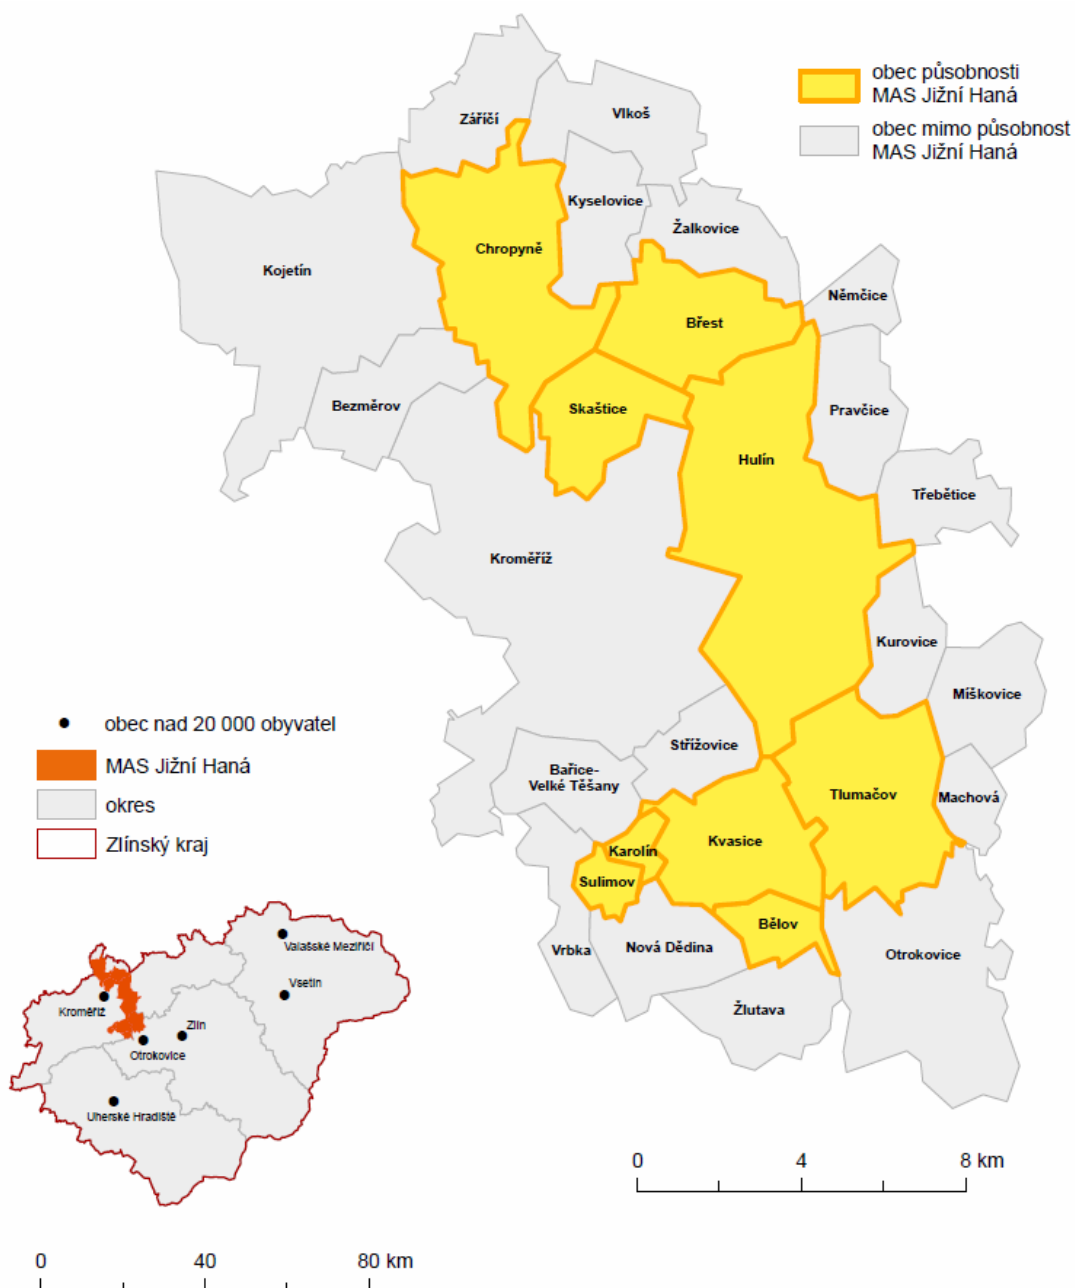

## Příloha č. 2 – Mapa území a seznam obcí

### Jmenný seznam obcí:

SCLLD území MAS Jižní Haná může být realizována na území obcí **Chropyně, Břest, Skaštice, Hulín, Tlumačov, Kvasice, Karolín, Sulimov a Bělov.**

### Mapa území MAS Jižní Haná :

Mapa území MAS Jižní Haná (vazby na NUTS 2 a NUTS 3):